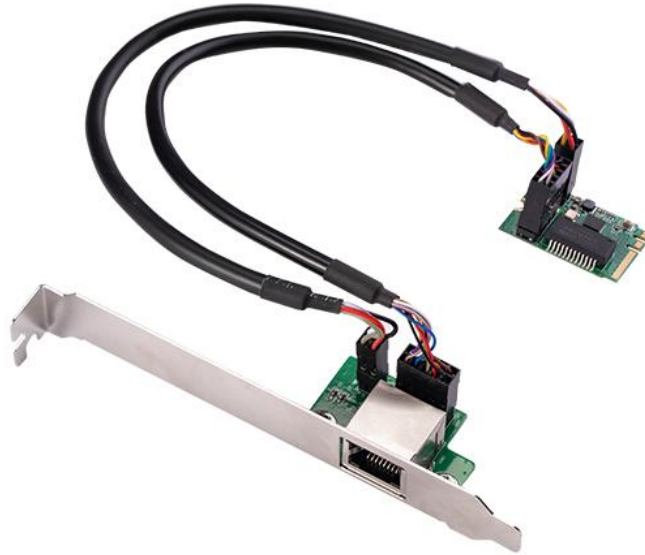

IO-M2F811H-GLAN

M.2(A+E Key) 转千兆以太网适配器

CE

FC

RoHS

Windows

PCI EXPRESS

• 特征

- 集成的 10/100 / 1000M 收发器
- 支持 NGFF (M.2) 2230 key A/E
- M.2 A+E Key
- 支持 PCI Express 1.1
- 支持线对交换/极性/偏斜校正
- 交叉检测和自动校正
- 支持 1-Lane 2.5Gbps PCI Express 总线
- 支持硬件 ECC (纠错码) 功能
- 支持硬件 CRC (循环冗余校验) 功能
- 发送/接收片上缓冲器支持
- 支持 PCI MSI (消息信号中断) 和 MSI-X
- 完全符合 IEEE802.3、802.3u 和 802.3ab
- 支持 IEEE 802.1P 第 2 层优先级编码
- 支持 802.1Q VLAN 标记
- 支持 IEEE 802.3az-2010 (EEE)
- 支持全双工流控制 (IEEE.802.3x)